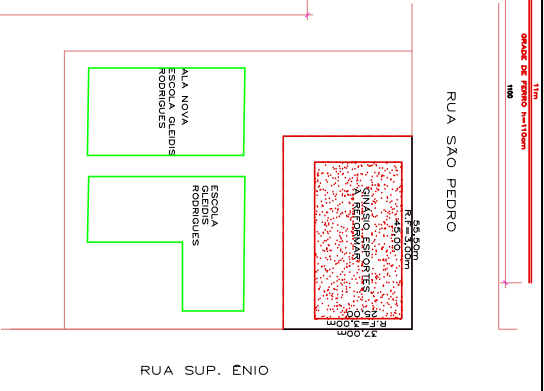

PLANTA BAIXA

Escala 1/75
A1 11500x8000

SUB-SOLO

PLANTA DE LOCALIZAÇÃO

Escala 1/1000

 <p>AMARP Associação Municipal de Assistência ao Movimento Artístico e Recreativo de Ponta Grossa</p>		<p>DIREITOS AUTORAIS RESERVADOS</p>	
<p>Atividade do Projeto: REFORMA DO GINÁSIO DE ESPORTES</p>		<p>Atividade do Projeto: REFORMA DO GINÁSIO DE ESPORTES</p>	
<p>Objetivo: MINI GINÁSIO DE ESPORTES</p>		<p>Objetivo: MINI GINÁSIO DE ESPORTES</p>	
<p>Planta Baixa/Sub-solo Reforma</p>		<p>Planta Baixa/Sub-solo Reforma</p>	
<p>Projeto: P.M. DE PIMBÓ GRANDE</p>		<p>Projeto: P.M. DE PIMBÓ GRANDE</p>	
<p>Arq. Responsável: JEAN MARCELO ZIERO</p>		<p>Arq. Responsável: JEAN MARCELO ZIERO</p>	
<p>Arq. Assistente: JEAN</p>		<p>Arq. Assistente: JEAN</p>	
<p>Indicada: INDICADA</p>		<p>Indicada: INDICADA</p>	
<p>Sist. / 2017</p>		<p>Sist. / 2017</p>	
<p>01</p>		<p>01</p>	